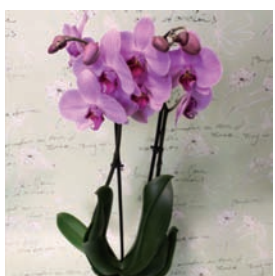

Bestellung

ohne Topf
25 Fr. ☐

mit Topf
35 Fr. ☐

Orchidee
2 Rispig, ohne bzw. mit
Übertopf und ausgeniert.