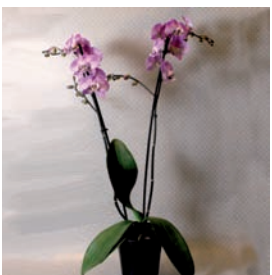

Zimmerpflanzen

Bestellung

ohne Topf
25 Fr.

☐

mit Topf
35 Fr.

☐

Orchidee
2 Rispi, ohne bzw. mit
Übertopf und ausgeniert.